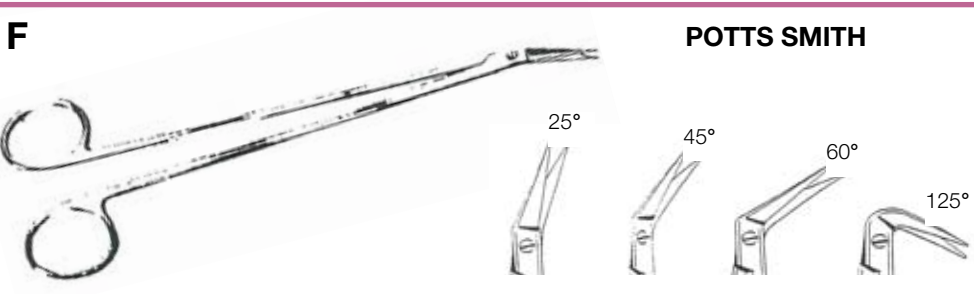

K Stille Luer Bone Rongeur 22cm
T012-835 straight
T012-840 curved

SCISSORS - VASCULAR

A Church Vascular Scissor
M140-360 straight 17cm
M140-365 curved 17cm

B Debakey Scissor Angled Blades
G140-091 angle 25°, 16cm
G140-094 angle 45°, 16cm
G140-097 angle 60°, 16cm
G140-092 angle 25°, 23cm
G140-095 angle 45°, 23cm
G140-098 angle 60°, 23cm
G140-093 angle 25°, 28cm
G140-096 angle 45°, 28cm
G140-099 angle 60°, 28cm

C Debakey Scissor 15cm
M140-110 double curve, 20° angle jaw
M140-112 double curve, 45° angle jaw

D Favaloro Scissor
M140-175 curved shank, blades A.T.S, 15cm

E Satinsky Scissor
M140-212 24.5cm

F Potts Smith Scissor Angled blades, 19cm
G140-725 25°
G140-745 45°
G140-760 60°
G140-765 125°