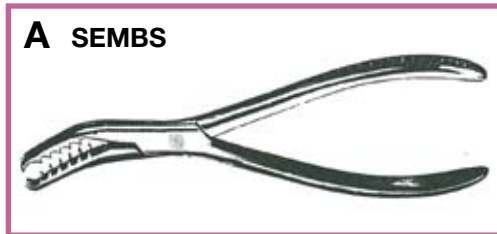

RIB SHEARS contd

G Scissor Type Rib Shears

M138-460 length 23cm
straight blades
M138-465 length 22cm
curved blades

H Stille Rib Shears

M138-575 length 21cm

I Sauerbruch Rib Shears

M138-510 length 24cm
child size
M138-512 length 27cm
adult size

BONE INSTRUMENTS

A Sembs - Bone Holder
T014-300 length 19cm

B Liston Bone Cutter Straight
T010-015 length 15cm
T010-018 length 18cm
T010-020 length 20cm
T010-022 length 22cm

C Ruskin - Liston Bone Cutter 18.5cm
T010-100 straight
T010-105 angled

D Stille - Liston Bone Cutter 27cm
T010-115 straight
T010-120 angled
T010-125 right angle

E Luer Jansen Bone Rongeur
N076-378 length 19cm

F Bone Rongeur Long
Length 34cm
M076-110 straight

G Bone Rongeur Long
Length 34cm
M076-115 curved to side

H Leksell Bone Rongeur
N076-322 curved to side,
6mm bite, 23cm

I Sauerbruch Bone Rongeur 30cm
T012-815 round cutting jaw
T012-820 square cutting jaw

BONE INSTRUMENTS contd

J Semb Bone Rongeur
T012-825 length 23cm