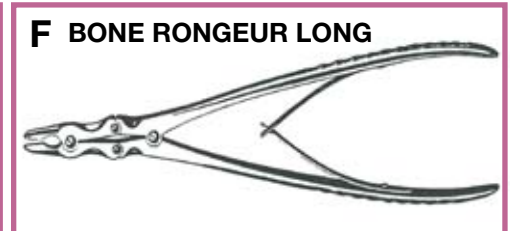

RIB SHEARS contd

G Scissor Type Rib Shears

M138-460 length 23cm
straight blades
M138-465 length 22cm
curved blades

H Stille Rib Shears

M138-575 length 21cm

I Sauerbruch Rib Shears

M138-510 length 24cm
child size
M138-512 length 27cm
adult size

BONE INSTRUMENTS

A Sembs - Bone Holder
T014-300 length 19cm

B Liston Bone Cutter Straight
T010-015 length 15cm
T010-018 length 18cm
T010-020 length 20cm
T010-022 length 22cm

C Ruskin - Liston Bone Cutter 18.5cm
T010-100 straight
T010-105 angled

D Stille - Liston Bone Cutter 27cm
T010-115 straight
T010-120 angled
T010-125 right angle

E Luer Jansen Bone Rongeur
N076-378 length 19cm

F Bone Rongeur Long
Length 34cm
M076-110 straight

G Bone Rongeur Long
Length 34cm
M076-115 curved to side