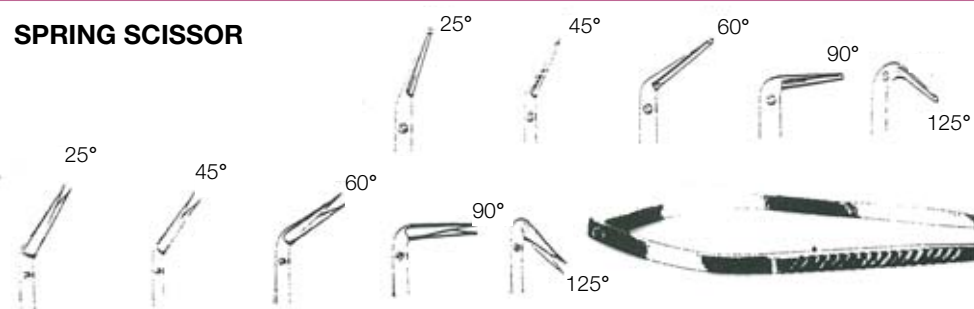

K Stille Luer Bone Rongeur 22cm
T012-835 straight
T012-840 curved

SCISSORS - VASCULAR

A Church Vascular Scissor
M140-360 straight 17cm
M140-365 curved 17cm

B Debakey Scissor Angled Blades
G140-091 angle 25°, 16cm
G140-094 angle 45°, 16cm
G140-097 angle 60°, 16cm
G140-092 angle 25°, 23cm
G140-095 angle 45°, 23cm
G140-098 angle 60°, 23cm
G140-093 angle 25°, 28cm
G140-096 angle 45°, 28cm
G140-099 angle 60°, 28cm

C Debakey Scissor 15cm
M140-110 double curve, 20° angle jaw
M140-112 double curve, 45° angle jaw

D Favaloro Scissor
M140-175 curved shank, blades A.T.S, 15cm

E Satinsky Scissor
M140-212 24.5cm

F Potts Smith Scissor Angled blades, 19cm
G140-725 25°
G140-745 45°
G140-760 60°
G140-765 125°

G Spring Scissor 18cm blunt

M140-901 angle 25°
M140-902 angle 45°
M140-903 angle 60°
M140-904 angle 90°
M140-905 angle 125°

18cm sharp
M140-911 angle 25°
M140-912 angle 45°
M140-913 angle 60°
M140-914 angle 90°
M140-915 angle 125°