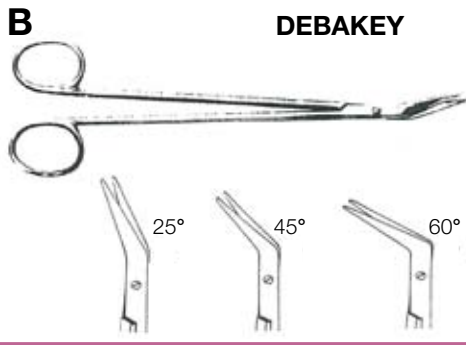

D Stille - Liston Bone Cutter 27cm
T010-115 straight
T010-120 angled
T010-125 right angle

E Luer Jansen Bone Rongeur
N076-378 length 19cm

F Bone Rongeur Long
Length 34cm
M076-110 straight

G Bone Rongeur Long
Length 34cm
M076-115 curved to side

H Leksell Bone Rongeur
N076-322 curved to side,
6mm bite, 23cm

I Sauerbruch Bone Rongeur 30cm
T012-815 round cutting jaw
T012-820 square cutting jaw

BONE INSTRUMENTS contd

J Semb Bone Rongeur
T012-825 length 23cm

K Stille Luer Bone Rongeur 22cm
T012-835 straight
T012-840 curved

SCISSORS - VASCULAR

A Church Vascular Scissor
M140-360 straight 17cm
M140-365 curved 17cm

B Debakey Scissor Angled Blades
G140-091 angle 25°, 16cm
G140-094 angle 45°, 16cm
G140-097 angle 60°, 16cm
G140-092 angle 25°, 23cm
G140-095 angle 45°, 23cm
G140-098 angle 60°, 23cm
G140-093 angle 25°, 28cm
G140-096 angle 45°, 28cm
G140-099 angle 60°, 28cm