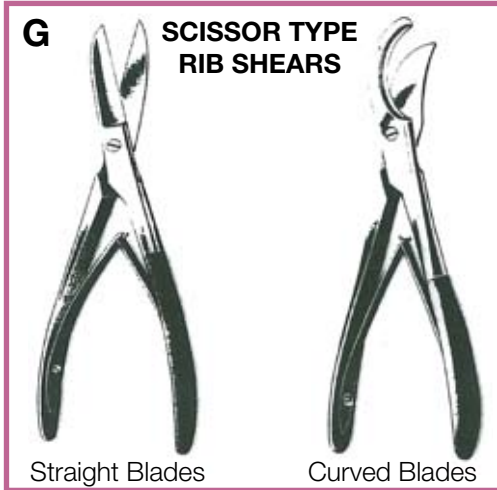

RIB SHEARS contd

G Scissor Type Rib Shears

M138-460 length 23cm
straight blades
M138-465 length 22cm
curved blades

H Stille Rib Shears

M138-575 length 21cm

I Sauerbruch Rib Shears

M138-510 length 24cm
child size
M138-512 length 27cm
adult size

BONE INSTRUMENTS

A Sembs - Bone Holder
T014-300 length 19cm

B Liston Bone Cutter Straight
T010-015 length 15cm
T010-018 length 18cm
T010-020 length 20cm
T010-022 length 22cm

C Ruskin - Liston Bone Cutter 18.5cm
T010-100 straight
T010-105 angled

D Stille - Liston Bone Cutter 27cm
T010-115 straight
T010-120 angled
T010-125 right angle

E Luer Jansen Bone Rongeur
N076-378 length 19cm

F Bone Rongeur Long
Length 34cm
M076-110 straight

G Bone Rongeur Long
Length 34cm
M076-115 curved to side

H Leksell Bone Rongeur
N076-322 curved to side,
6mm bite, 23cm

I Sauerbruch Bone Rongeur 30cm
T012-815 round cutting jaw
T012-820 square cutting jaw

BONE INSTRUMENTS contd

J Semb Bone Rongeur
T012-825 length 23cm