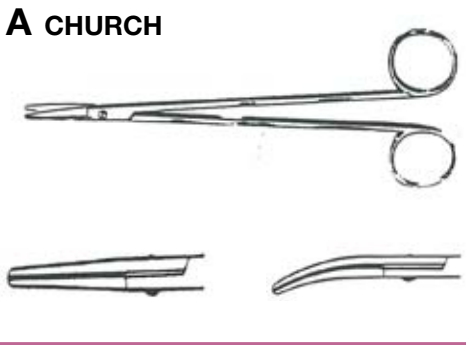

H Leksell Bone Rongeur
N076-322 curved to side,
6mm bite, 23cm

I Sauerbruch Bone Rongeur 30cm
T012-815 round cutting jaw
T012-820 square cutting jaw

BONE INSTRUMENTS contd

J Semb Bone Rongeur
T012-825 length 23cm

K Stille Luer Bone Rongeur 22cm
T012-835 straight
T012-840 curved

SCISSORS - VASCULAR

A Church Vascular Scissor
M140-360 straight 17cm
M140-365 curved 17cm

B Debakey Scissor Angled Blades
G140-091 angle 25°, 16cm
G140-094 angle 45°, 16cm
G140-097 angle 60°, 16cm
G140-092 angle 25°, 23cm
G140-095 angle 45°, 23cm
G140-098 angle 60°, 23cm
G140-093 angle 25°, 28cm
G140-096 angle 45°, 28cm
G140-099 angle 60°, 28cm