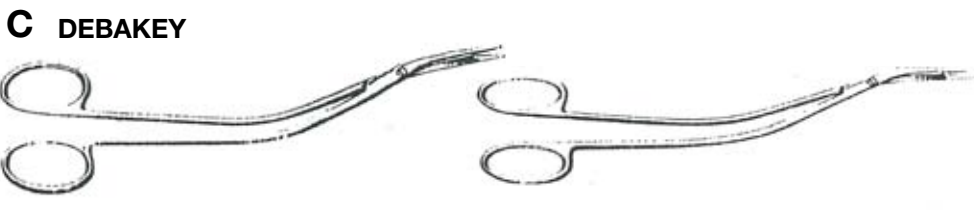

RIB SHEARS contd

G Scissor Type Rib Shears

M138-460 length 23cm
straight blades
M138-465 length 22cm
curved blades

H Stille Rib Shears

M138-575 length 21cm

I Sauerbruch Rib Shears

M138-510 length 24cm
child size
M138-512 length 27cm
adult size

BONE INSTRUMENTS

A Sembs - Bone Holder
T014-300 length 19cm

B Liston Bone Cutter Straight
T010-015 length 15cm
T010-018 length 18cm
T010-020 length 20cm
T010-022 length 22cm

C Ruskin - Liston Bone Cutter 18.5cm
T010-100 straight
T010-105 angled

H Leksell Bone Rongeur
N076-322 curved to side,
6mm bite, 23cm

I Sauerbruch Bone Rongeur 30cm
T012-815 round cutting jaw
T012-820 square cutting jaw

BONE INSTRUMENTS contd

J Semb Bone Rongeur
T012-825 length 23cm

K Stille Luer Bone Rongeur 22cm
T012-835 straight
T012-840 curved

SCISSORS - VASCULAR

A Church Vascular Scissor
M140-360 straight 17cm
M140-365 curved 17cm

B Debakey Scissor Angled Blades
G140-091 angle 25°, 16cm
G140-094 angle 45°, 16cm
G140-097 angle 60°, 16cm
G140-092 angle 25°, 23cm
G140-095 angle 45°, 23cm
G140-098 angle 60°, 23cm
G140-093 angle 25°, 28cm
G140-096 angle 45°, 28cm
G140-099 angle 60°, 28cm