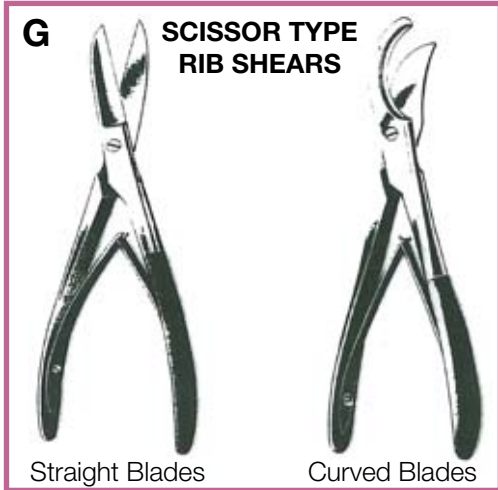

RIB SHEARS

A Bethune Rib Shears

- M138-050** length 34cm

B Giertz Rib Shears

- M138-150** length 27cm

C Gluck Rib Shears

- M138-160** length 22cm

D Tudor Edwards Vemmeren - Costotome

- M138-620** length 24cm

E Tudor Edwards Rib Shears
Compound action, anterior

- M138-610** length 24cm

F Tudor Edwards Bone Cutter
Compound action, posterior

- M138-615** length 26cm

RIB SHEARS contd

G Scissor Type Rib Shears

M138-460 length 23cm
straight blades

M138-465 length 22cm
curved blades

H Stille Rib Shears

M138-575 length 21cm

I Sauerbruch Rib Shears

M138-510 length 24cm
child size

M138-512 length 27cm
adult size

BONE INSTRUMENTS