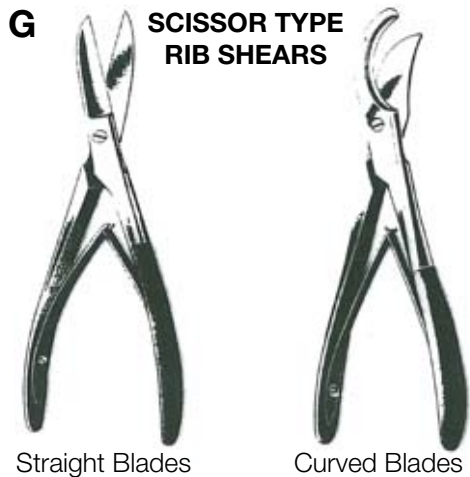

F TUDOR EDWARDS

A Bethune Rib Shears

M138-050 length 34cm

B Giertz Rib Shears

M138-150 length 27cm

C Gluck Rib Shears

M138-160 length 22cm

D Tudor Edwards Vemmeren - Costotome

M138-620 length 24cm

E Tudor Edwards Rib Shears
Compound action, anterior

M138-610 length 24cm

F Tudor Edwards Bone Cutter
Compound action, posterior

M138-615 length 26cm

RIB SHEARS Contd

**G** Scissor Type Rib Shears

M138-460 length 23cm
straight blades

M138-465 length 22cm
curved blades

H Stille Rib Shears

M138-575 length 21cm

I Sauerbruch Rib Shears

M138-510 length 24cm
child size

M138-512 length 27cm
adult size

BONE INSTRUMENTS

**A** Sembs - Bone Holder

T014-300 length 19cm

B Liston Bone Cutter Straight

T010-015 length 15cm

T010-018 length 18cm

T010-020 length 20cm

T010-022 length 22cm

C Ruskin - Liston Bone Cutter 18.5cm