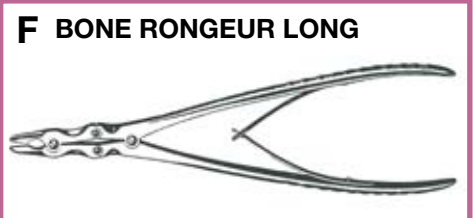

M138-460 length 23cm
straight blades

M138-465 length 22cm
curved blades

H Stille Rib Shears

M138-575 length 21cm

I Sauerbruch Rib Shears

M138-510 length 24cm
child size

M138-512 length 27cm
adult size

BONE INSTRUMENTS

**A** Sembs - Bone Holder

T014-300 length 19cm

B Liston Bone Cutter Straight

T010-015 length 15cm

T010-018 length 18cm

T010-020 length 20cm

T010-022 length 22cm

C Ruskin - Liston Bone Cutter 18.5cm