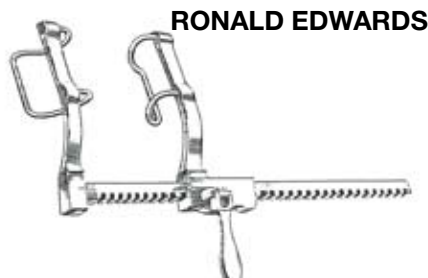

I**RONALD EDWARDS****J****SELLERS****A****Bailey
Rib Approximator**

M136-040 Baby, length 14cm

M136-045 Adult, length 16cm

B**Bailey O'Neil
Rib Approximator
& Spreader Combined**

M136-050 Length 16cm

C**Burford Finochietto
Rib Spreader**