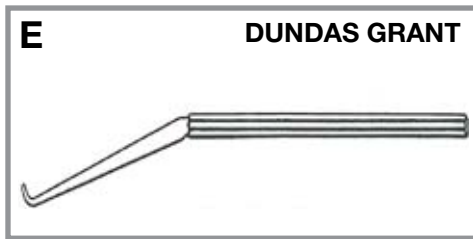

SEEKER

DUNDAS GRANT