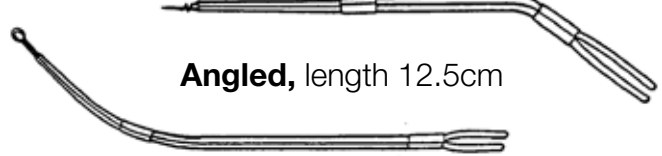

### Point N

Code **F021-018** Straight, length 12.5cm

Code **F021-118** Angled, length 12.5cm

### Point O

Code **F021-020** Straight, length 12.5cm

Code **F021-120** Angled, length 12.5cm

**Angled**, length 12.5cm