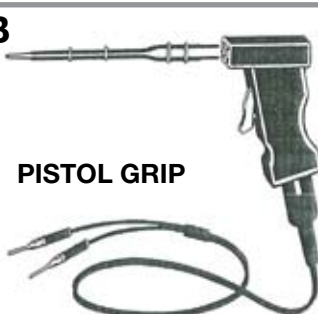

### Point LP

Code **F021-028** Straight, length 12.5cm

Code **F021-128** Angled, length 12.5cm

### Point CP

Code **F021-030** Straight, length 12.5cm

Code **F021-130** Angled, length 12.5cm

## CAUTERY - HANDLES

**A**

**MARK HOVELL**

**B**

**PISTOL GRIP**

**A**

**Mark Hovell  
Cautery Handle**

**E011-100** with press  
button switch