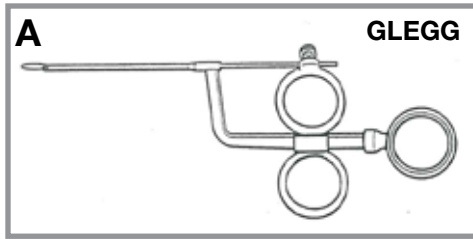

SNARES - NASAL - TONSIL - AURAL