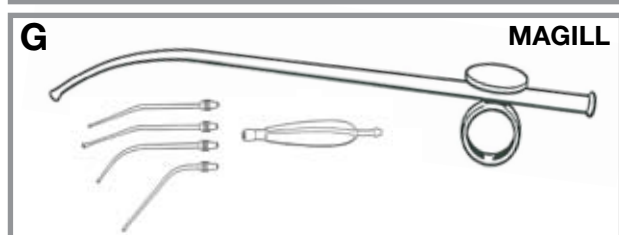

SUCTION TUBES

A **Barron Suction Tube**
Chrome finish

- **E196-103** 23cm, 3fg
- **E196-104** 23cm, 4fg
- **E196-105** 23cm, 5fg
- **E196-106** 23cm, 6fg
- **E196-107** 23cm, 7fg

B **Bellucci Suction Tube**
Chrome finish

- **E196-205** tube and 3 ends, 20, 22 and 24swg
- **E196-210** tube only, 17cm

C **Cottle Suction Tube**
Black finish

- **E196-250** 17cm

D **Formby Suction Tube**
Chrome

- **E196-275** angled tapered tube to 10fg

E **House Suction & Irrigation Tube**

- **E196-405** 8fg x 6fg   **E196-410** 10fg x 7fg
- **E196-415** 12fg x 8fg   **E196-420** 16fg x 18fg
- **E196-425** 18fg x 20fg   **E196-430** 20fg x 22fg

F **Lempert Suction Tube**
Chrome finish or stainless steel

- **E196-505** chrome finish, 6fg   **E196-510** chrome finish, 9fg
- **E196-515** stainless steel, 6fg   **E196-520** stainless steel, 9fg

G **Magill Suction Tube**
Chrome, stainless steel or insulated

- **E196-605** chrome finish, small   **E196-610** chrome finish, medium
- **E196-615** chrome finish, large   **E196-620** chrome finish, extra large
- **E196-625** stainless steel, small   **E196-630** stainless steel, medium
- **E196-635** stainless steel, large
- **E196-640** insulated, small   **E196-645** insulated, medium
- **E196-650** insulated, large   **E196-655** Set of 4, detachable ends with handle

H **Micro Laryngeal Suction Tube**
Satin finish

- **E196-670** finger tip control, effective length 26cm, 4.0mm

I **Zoellner Suction Tube**
Chrome finish or stainless steel

- **E196-975** 18cm, chrome finish
- **E196-978** 18cm, stainless steel
- **E196-990** detachable ends, 18swg
- **E196-991** detachable ends, 20swg
- **E196-992** detachable ends, 22swg
- **E196-993** detachable ends, 24swg
- **E196-994** detachable ends, 26swg