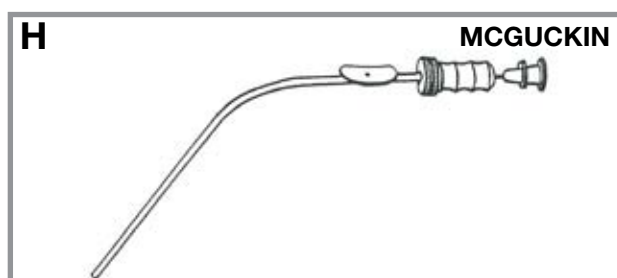

H McGuckin Suction Tube

E197-005 5fg

E197-006 6fg

E197-007 7fg

E197-008 8fg

E197-009 9fg

E197-010 10fg