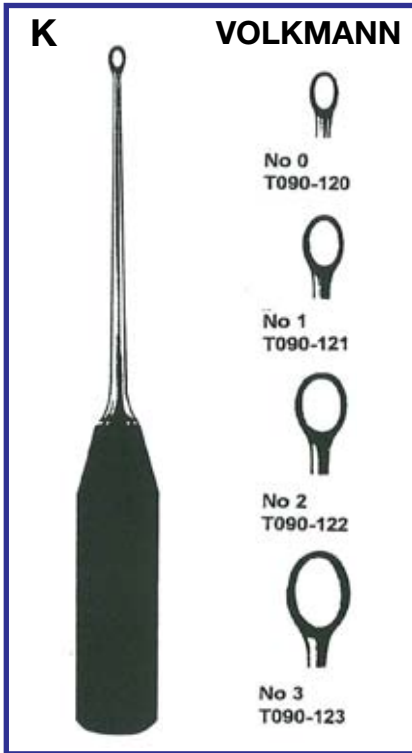

- No 000
- No 00
- No 0
- No 1
- No 2
- No 3
- No 4
- No 5
- No 6

- N014-110
- N014-111
- N014-112

- N014-120
- N014-121
- N014-122
- N014-123
- N014-124
- N014-125
- N014-126
- N014-127
- N014-128

- N014-130
- N014-131
- N014-132
- N014-133
- N014-134
- N014-135
- N014-136
- N014-137
- N014-138

- 000
- 00
- 0
- 1
- 2
- 3
- 4
- 5
- 6