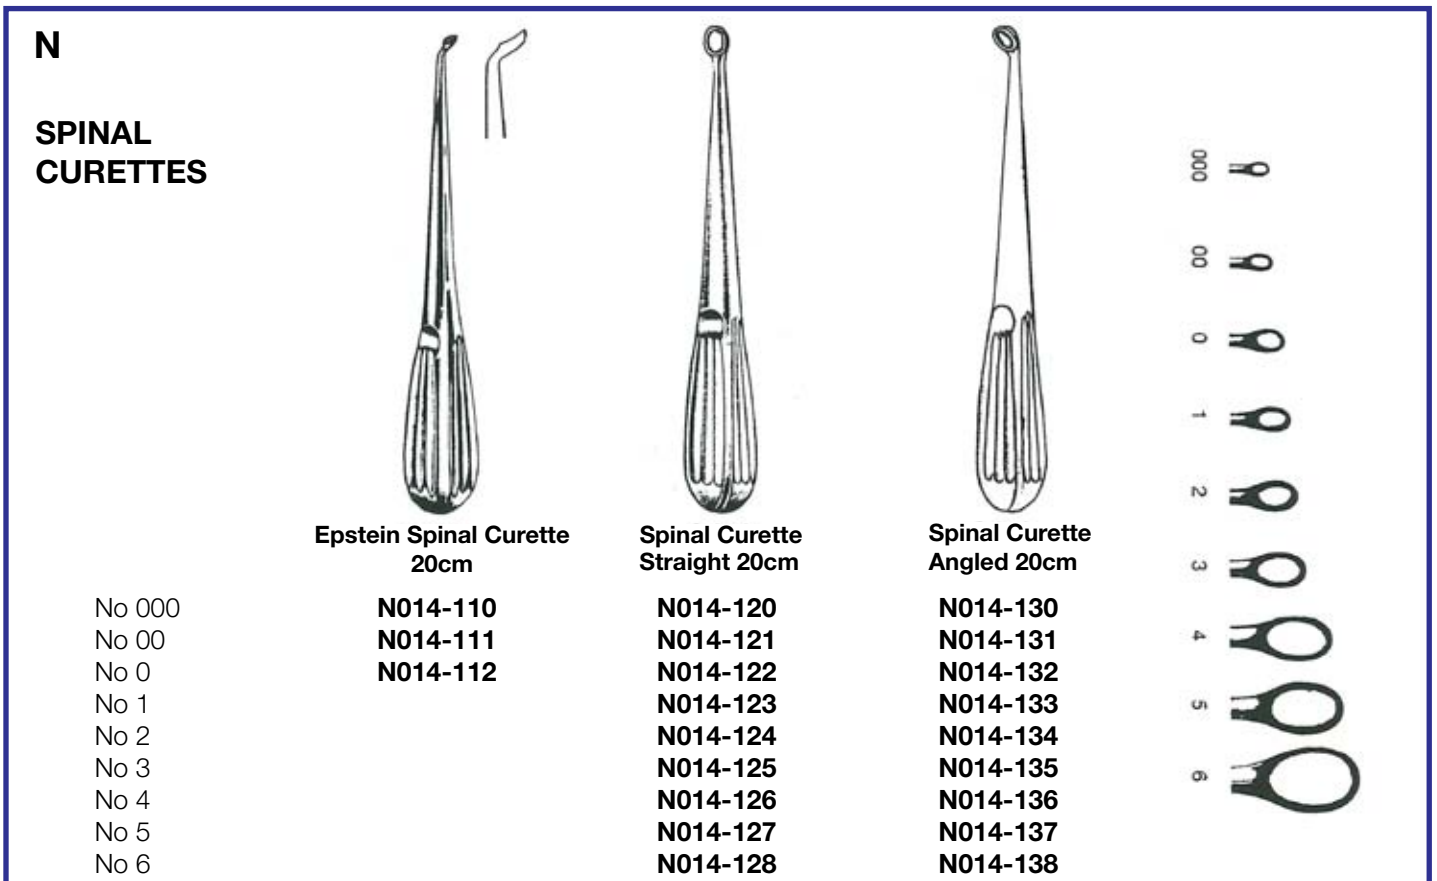

K **Volkman Curette 27cm**
Tufnol Handle
T090-120 No 0
T090-121 No 1
T090-122 No 2
T090-123 No 3

L **Simon Curette 24cm**
T090-134 No 1 T090-138 No 5
T090-135 No 2 T090-139 No 6
T090-136 No 3
T090-137 No 4

M **Simon Curette 24cm**
T090-130 No 0000
T090-131 No 000
T090-132 No 00
T090-133 No 0

- No 000
- No 00
- No 0
- No 1
- No 2
- No 3
- No 4
- No 5
- No 6

Epstein Spinal Curette 20cm

- N014-110
- N014-111
- N014-112

Spinal Curette Straight 20cm

- N014-120
- N014-121
- N014-122
- N014-123
- N014-124
- N014-125
- N014-126
- N014-127
- N014-128

Spinal Curette Angled 20cm

- N014-130
- N014-131
- N014-132
- N014-133
- N014-134
- N014-135
- N014-136
- N014-137
- N014-138

- 000
- 00
- 0
- 1
- 2
- 3
- 4
- 5
- 6