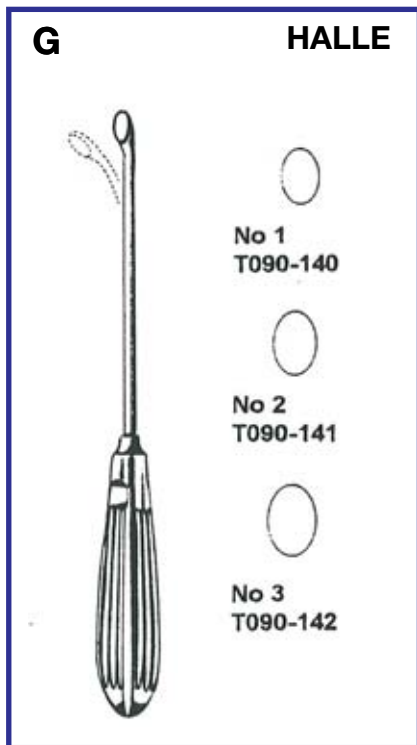

- A Volkmann Curette 17cm Tufnol Handle**
- T090-001 No 0000
 - T090-002 No 000
 - T090-003 No 00
 - T090-004 No 0
 - T090-011 No 1
 - T090-012 No 2
 - T090-013 No 3
 - T090-014 No 4
 - T090-015 No 5
 - T090-016 No 6

- B Volkmann Curette 17cm Tufnol Handle**
- T090-021 No 0000
 - T090-022 No 000
 - T090-023 No 00
 - T090-024 No 0
 - T090-031 No 1
 - T090-032 No 2
 - T090-033 No 3
 - T090-034 No 4
 - T090-035 No 5
 - T090-036 No 6

- C Bruns Curette 17cm**
- T090-040 No 000
 - T090-041 No 00
 - T090-042 No 0
 - T090-043 No 1
 - T090-044 No 2
 - T090-045 No 3
 - T090-046 No 4
 - T090-047 No 5
 - T090-048 No 6

- D Spratt Curette 16cm**
- T090-050 No 000
 - T090-051 No 00
 - T090-052 No 0
 - T090-053 No 1
 - T090-054 No 2
 - T090-055 No 3
 - T090-056 No 4
 - T090-057 No 5
 - T090-058 No 6

- E Schede Curette 17cm**
- T090-060 No 000
 - T090-061 No 00
 - T090-062 No 0
 - T090-063 No 1
 - T090-064 No 2
 - T090-065 No 3
 - T090-066 No 4

- F Williger Curette 17.5cm**
- | | |
|------------------------|------------------------|
| Straight , Oval | Straight, round |
| T090-070 No 00 | T090-080 No 00 |
| T090-071 No 0 | T090-081 No 0 |
| T090-072 No 0 | T090-082 No 0 |
| T090-073 No 1 | T090-083 No 1 |