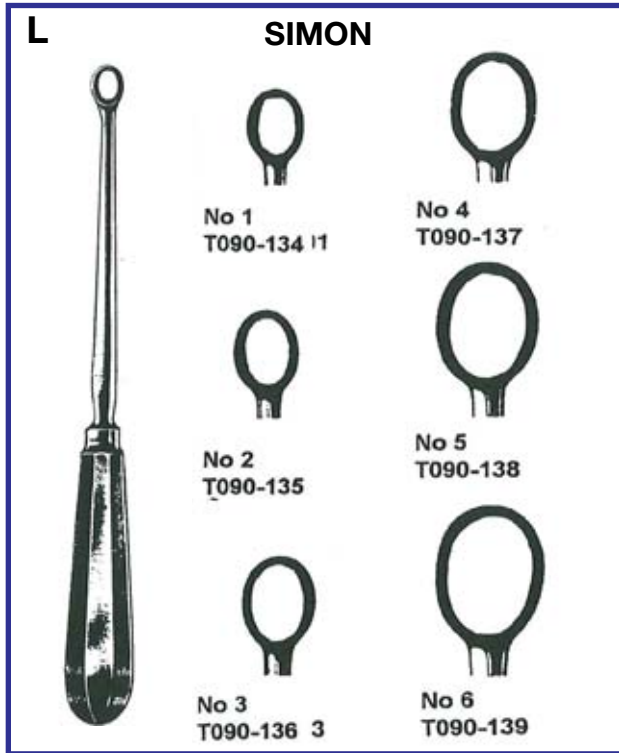

- No 000
- No 00
- No 0
- No 1
- No 2
- No 3
- No 4
- No 5
- No 6

- N014-110
- N014-111
- N014-112

- N014-120
- N014-121
- N014-122
- N014-123
- N014-124
- N014-125
- N014-126
- N014-127
- N014-128

- N014-130
- N014-131
- N014-132
- N014-133
- N014-134
- N014-135
- N014-136
- N014-137
- N014-138

- 000
- 00
- 0
- 1
- 2
- 3
- 4
- 5
- 6