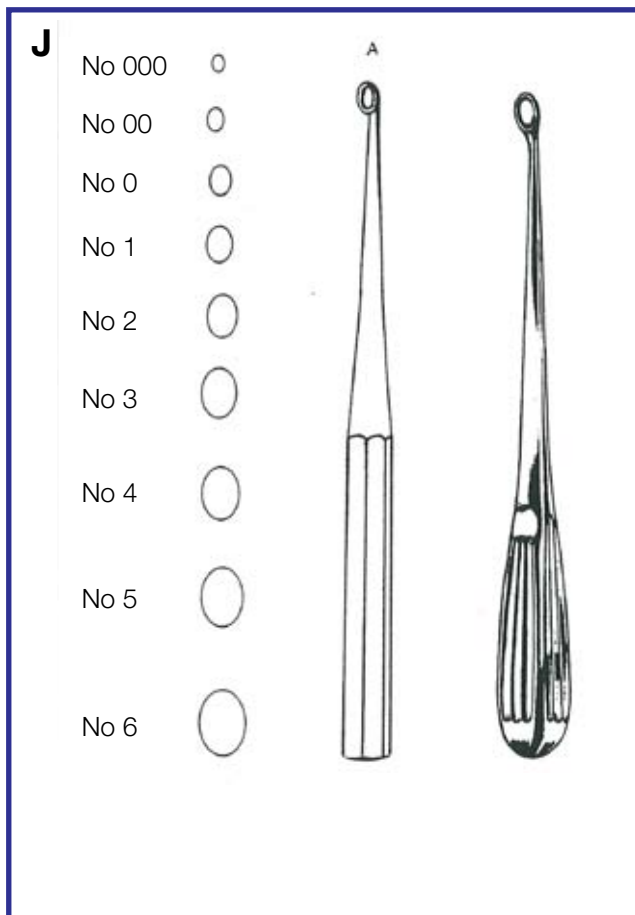

BRUNS

	A	B	C	D
	Solid Handle Straight	Hollow Handle Straight	Hollow Handle 45° Angle	Hollow Handle 45° Reverse Angle
No 000	N014-001	N014-020	N014-050	N014-070
No 00	N014-002	N014-022	N014-052	N014-072
No 0	N014-003	N014-024	N014-054	N014-074
No 1	N014-004	N014-026	N014-056	N014-076
No 2	N014-005	N014-028	N014-058	N014-078
No 3	N014-006	N014-030	N014-050	N014-070
No 4	N014-007	N014-032	N014-052	N014-072
No 5	N014-008	N014-034	N014-054	N014-074
No 6	N014-009	N014-036	N014-056	N014-076