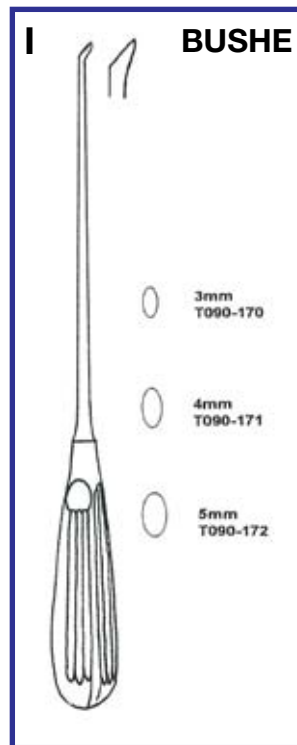

- A Volkmann Curette 17cm Tufnol Handle**
- T090-001 No 0000
 - T090-002 No 000
 - T090-003 No 00
 - T090-004 No 0
 - T090-011 No 1
 - T090-012 No 2
 - T090-013 No 3
 - T090-014 No 4
 - T090-015 No 5
 - T090-016 No 6

- B Volkmann Curette 17cm Tufnol Handle**
- T090-021 No 0000
 - T090-022 No 000
 - T090-023 No 00
 - T090-024 No 0
 - T090-031 No 1
 - T090-032 No 2
 - T090-033 No 3
 - T090-034 No 4
 - T090-035 No 5
 - T090-036 No 6

- C Bruns Curette 17cm**
- T090-040 No 000
 - T090-041 No 00
 - T090-042 No 0
 - T090-043 No 1
 - T090-044 No 2
 - T090-045 No 3
 - T090-046 No 4
 - T090-047 No 5
 - T090-048 No 6

- D Spratt Curette 16cm**
- T090-050 No 000
 - T090-051 No 00
 - T090-052 No 0
 - T090-053 No 1
 - T090-054 No 2
 - T090-055 No 3
 - T090-056 No 4
 - T090-057 No 5
 - T090-058 No 6

- E Schede Curette 17cm**
- T090-060 No 000
 - T090-061 No 00
 - T090-062 No 0
 - T090-063 No 1
 - T090-064 No 2
 - T090-065 No 3
 - T090-066 No 4

- F Williger Curette 17.5cm**
- | | |
|------------------------|------------------------|
| Straight , Oval | Straight, round |
| T090-070 No 00 | T090-080 No 00 |
| T090-071 No 0 | T090-081 No 0 |
| T090-072 No 0 | T090-082 No 0 |
| T090-073 No 1 | T090-083 No 1 |