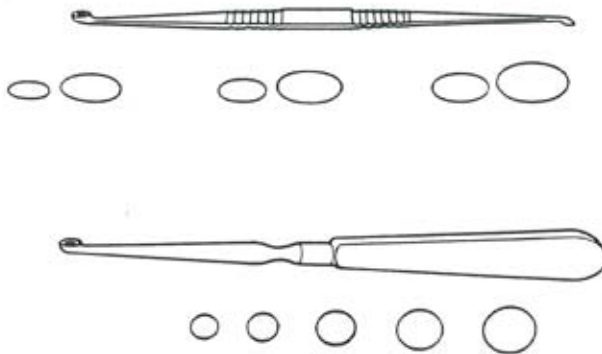

M **Simon Curette 24cm**
T090-130 No 0000
T090-131 No 000
T090-132 No 00
T090-133 No 0

- No 000
- No 00
- No 0
- No 1
- No 2
- No 3
- No 4
- No 5
- No 6

Epstein Spinal Curette 20cm

- N014-110
- N014-111
- N014-112

Spinal Curette Straight 20cm

- N014-120
- N014-121
- N014-122
- N014-123
- N014-124
- N014-125
- N014-126
- N014-127
- N014-128

Spinal Curette Angled 20cm

- N014-130
- N014-131
- N014-132
- N014-133
- N014-134
- N014-135
- N014-136
- N014-137
- N014-138

- 000
- 00
- 0
- 1
- 2
- 3
- 4
- 5
- 6

O VOLKMANN

O Volkmann Curette

Double ended, 22mm

E022-705 SMALL 3/5mm

E022-710 MEDIUM 4/6mm

E022-715 LARGE 5/5mm

Volkmann Curette