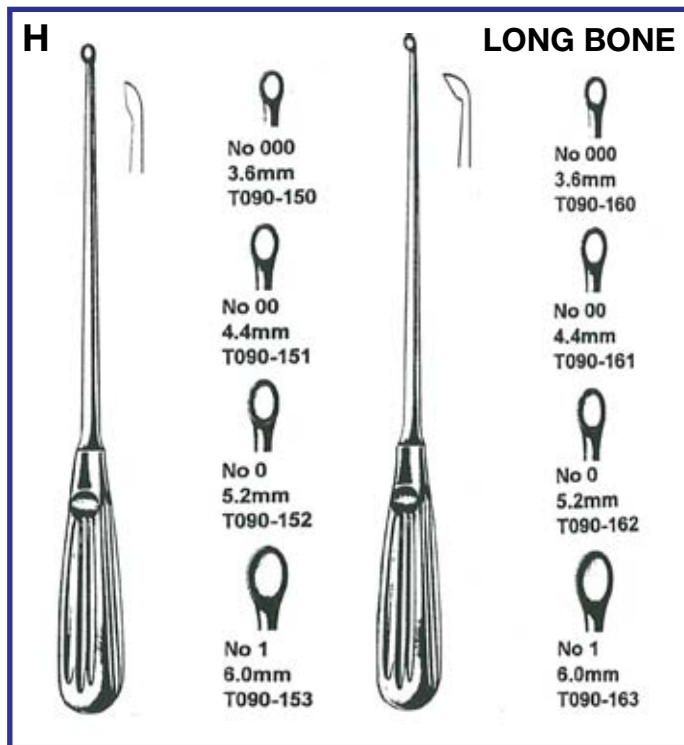

H Long Bone Curette 25cm
T090-150 No 000 3.6mm
T090-151 No 00 4.4mm
T090-152 No 0 5.2mm
T090-153 No 1 6.0mm
T090-160 No 000 3.6mm
T090-161 No 00 4.4mm
T090-162 No 0 5.2mm
T090-163 No 1 6.0mm